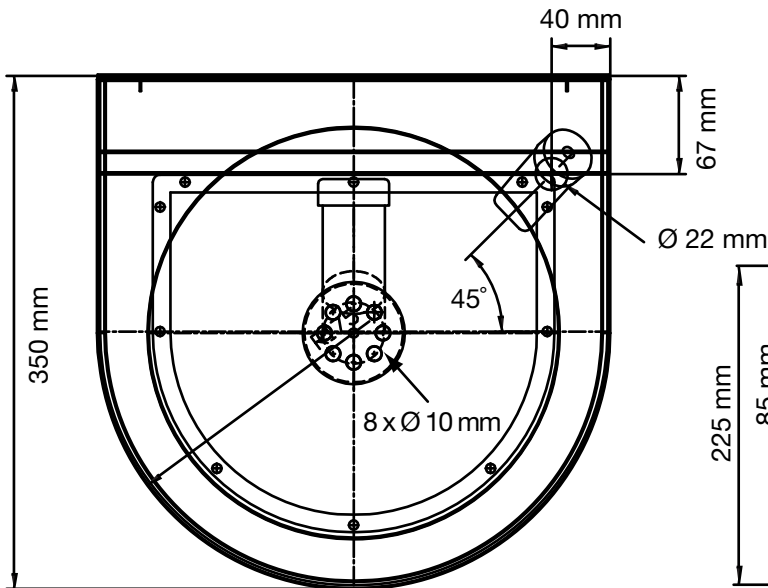

Art. 40-400 und 40-402

Trinkbrunnen AIR-WOLF T 400 und 402 Serie T

Frontansicht

Draufsicht

Seitenansicht