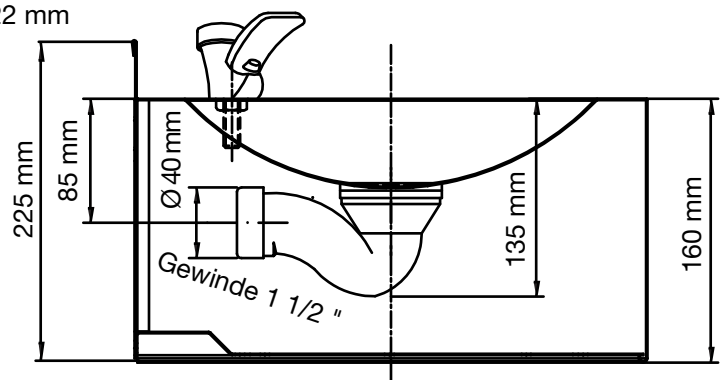

Art. 40-400 und 40-402

Trinkbrunnen AIR-WOLF T 400 und 402 Serie T

Frontansicht

Draufsicht

Seitenansicht