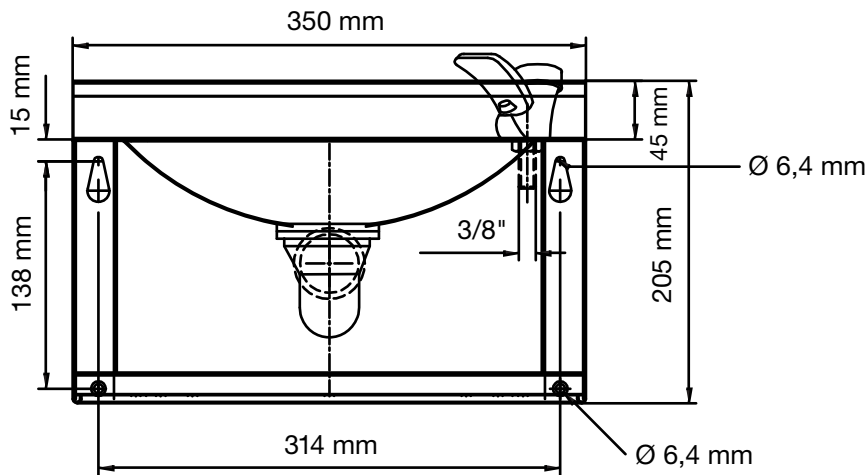

Art. 40-400 und 40-402

Trinkbrunnen AIR-WOLF T 400 und 402 Serie T

Frontansicht

Draufsicht

Seitenansicht