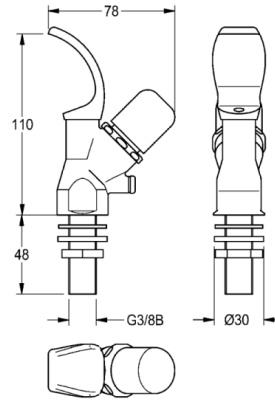

# Selbstschluss-Trinkbrunnenarmatur DN 15

MODELL-LINIE: ANIMA | AQRM304 | 2000101118

Trinkbrunnen | Zubehör Trinkbrunnen

Selbstschluss-Trinkbrunnenarmatur DN 15, mit Kappendruckknopf und Verdrehsicherung, Messing poliert verchromt. Anschluss G 3/8 B.

## Technische Daten

Mengeneinheit ..... Stück

# Selbstschluss-Trinkbrunnenarmatur DN 15

MODELL-LINIE: ANIMA | AQRM304 | 2000101118

Trinkbrunnen | Zubehör Trinkbrunnen

---